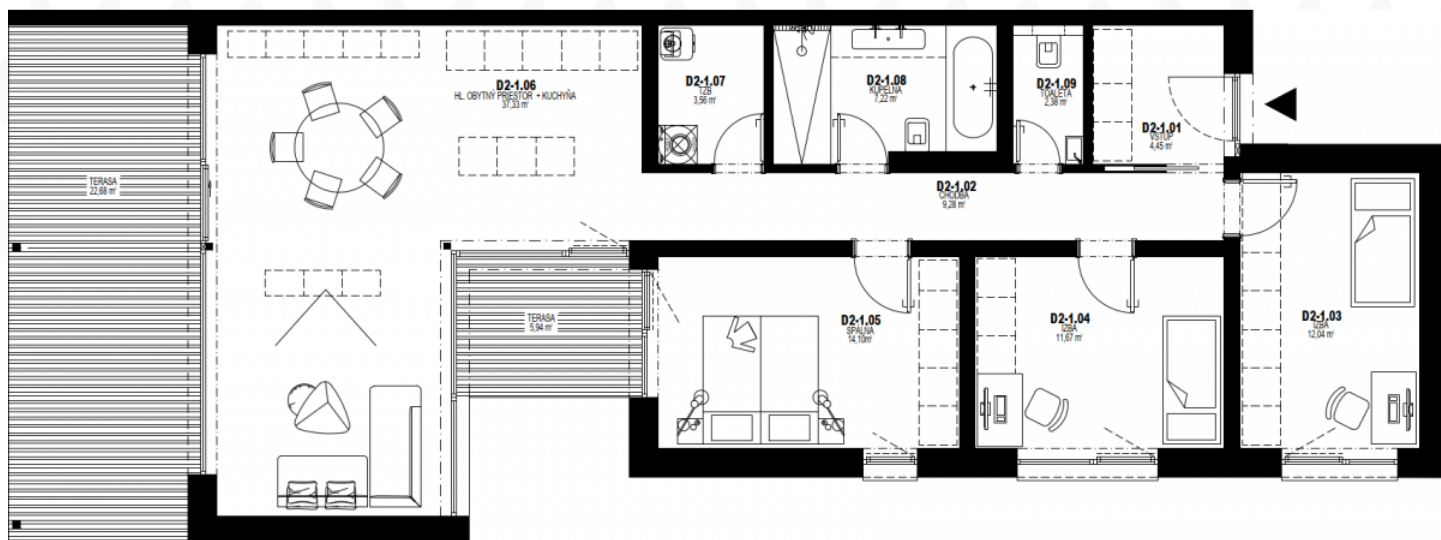

GREEN RESORT

PÔDORYS

INFORMÁCIE

BUDOVA	D
POSCHODIE	1NP
BYT (4-IZBOVÝ)	D2

LEGENDA

1. VSTUP	4,45 m ²
2. CHODBA	9,28 m ²
3. IZBA	12,04 m ²
4. IZBA	11,67 m ²
5. SPÁLŇA	14,10 m ²
6. HL.OBYTNÝ PRIESOTR+ KUCHYŇA	37,33 m ²
7. TZB	3,56 m ²
8. KÚPELŇA	7,22 m ²
9. TOALETA	2,38 m ²
10. KOBKA	1,82 m ²

PLOCHA BYTU SPOLU	103,85 m²
TERASA	28,62 m²