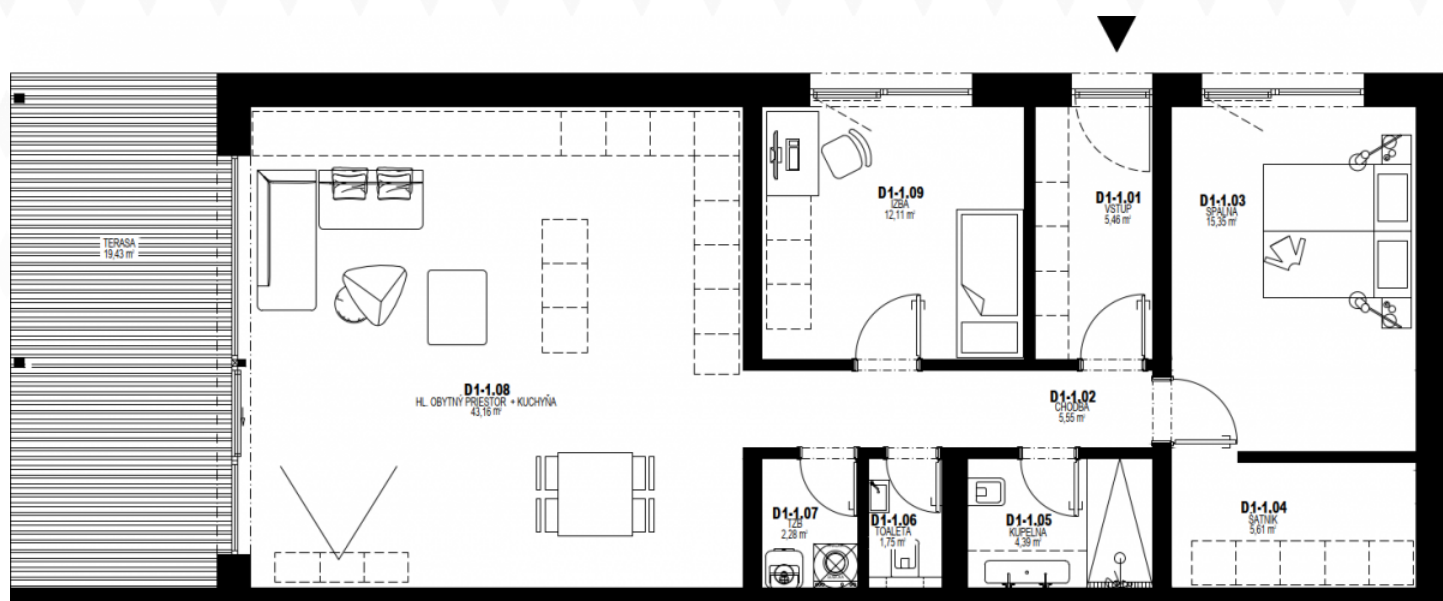

## INFORMÁCIE

BUDOVA	D
POSCHODIE	1NP
BYT (3-IZBOVÝ)	D1

## LEGENDA

1. VSTUP	5,46 m <sup>2</sup>
2. CHODBA	5,55 m <sup>2</sup>
3. SPÁLŇA	15,35 m <sup>2</sup>
4. ŠATNÍK	5,61 m <sup>2</sup>
5. KÚPEĽŇA	4,39 m <sup>2</sup>
6. TOALETA	1,75 m <sup>2</sup>
7. TZB	2,28 m <sup>2</sup>
8. OBÝVAČKA + KUCHYŇA	43,16 m <sup>2</sup>
9. IZBA	12,11 m <sup>2</sup>
10. KOBKA	1,82 m <sup>2</sup>

<b>PLOCHA BYTU SPOLU</b>	<b>97,48 m<sup>2</sup></b>
<b>TERASA</b>	<b>19,43 m<sup>2</sup></b>