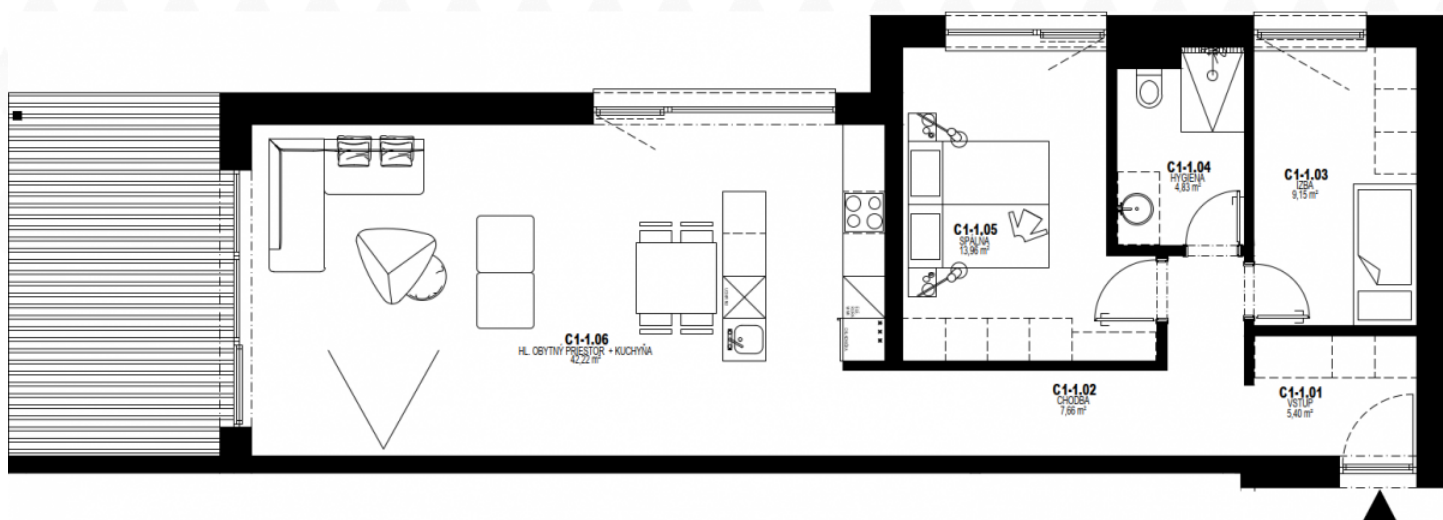

## INFORMÁCIE

BUDOVA	C
POSCHODIE	1NP
BYT (3-IZBOVÝ)	C1

## LEGENDA

1. VSTUP	3,93 m <sup>2</sup>
2. CHODBA	7,66 m <sup>2</sup>
3. IZBA	9,15 m <sup>2</sup>
4. HYGIENA	4,83 m <sup>2</sup>
5. SPÁLŇA	13,96 m <sup>2</sup>
6. OBÝVAČKA + KUCHYŇA	42,22 m <sup>2</sup>
7. KOBKA	1,90 m <sup>2</sup>

<b>PLOCHA BYTU SPOLU</b>	<b>83,65 m<sup>2</sup></b>
<b>TERASA</b>	<b>18,00 m<sup>2</sup></b>