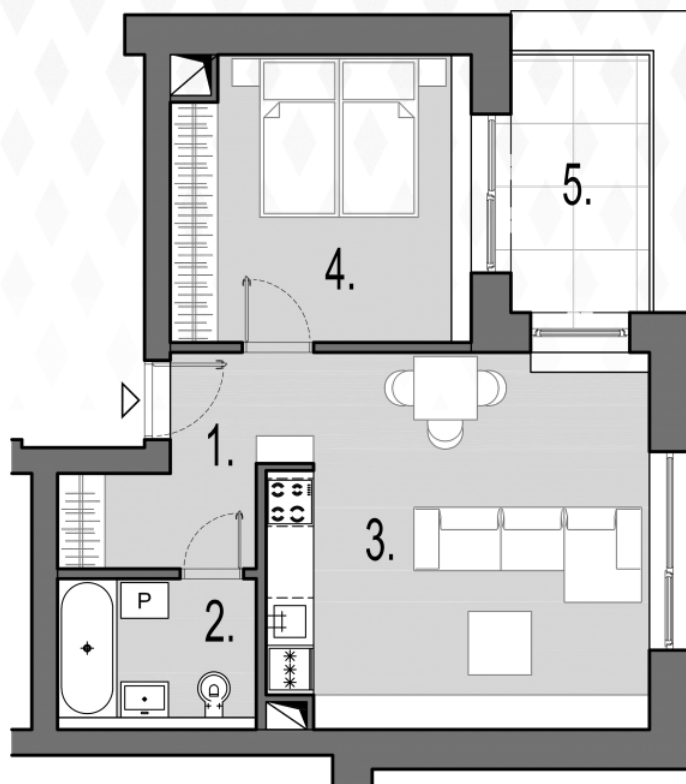

GREEN RESORT

PÔDORYS

INFORMÁCIE

BUDOVA	B4
POSCHODIE	3NP
BYT (2-IZBOVÝ)	B4-8

LEGENDA

1. CHODBA	5,78 m ²
2. KÚPEĽŇA + WC	4,48 m ²
3. OBYTNÁ KUCHYŇA	21,83 m ²
4. SPÁLŇA	13,42 m ²
5. TERASA	5,69 m ²

PLOCHA BYTU SPOLU 45,51 m²