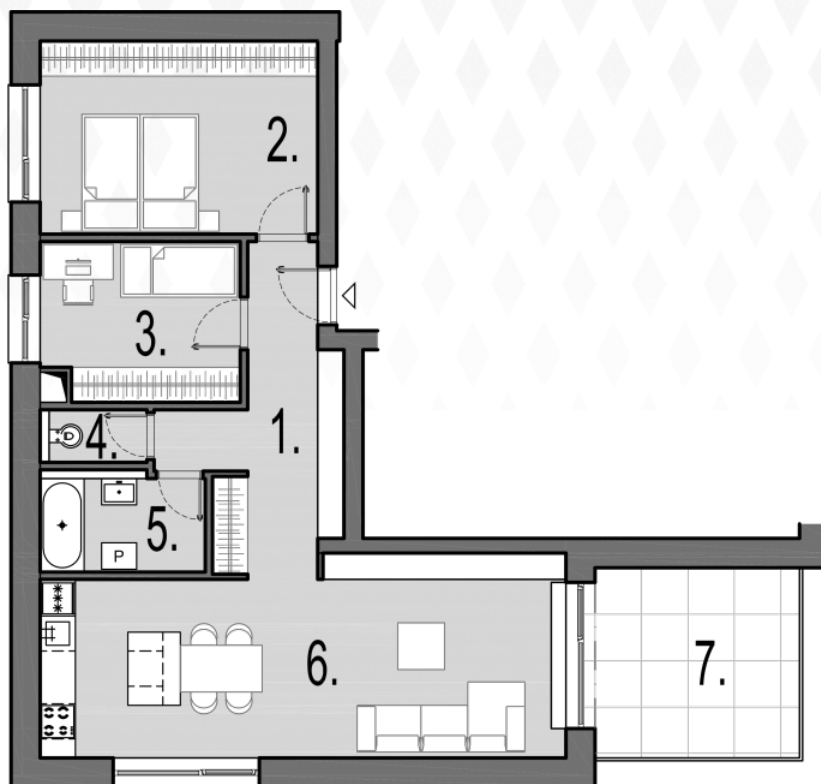

## INFORMÁCIE

BUDOVA	B4
POSCHODIE	3NP
BYT (3-IZBOVÝ)	B4-7

## LEGENDA

1. CHODBA	11,68 m <sup>2</sup>
2. IZBA	15,67 m <sup>2</sup>
3. IZBA	9,10 m <sup>2</sup>
4. WC	1,51 m <sup>2</sup>
5. KÚPEĽŇA	4,52 m <sup>2</sup>
6. OBYTNÁ KUCHYŇA	29,32 m <sup>2</sup>
7. TERASA	11,37 m <sup>2</sup>

---

PLOCHA BYTU SPOLU 71,80 m<sup>2</sup>