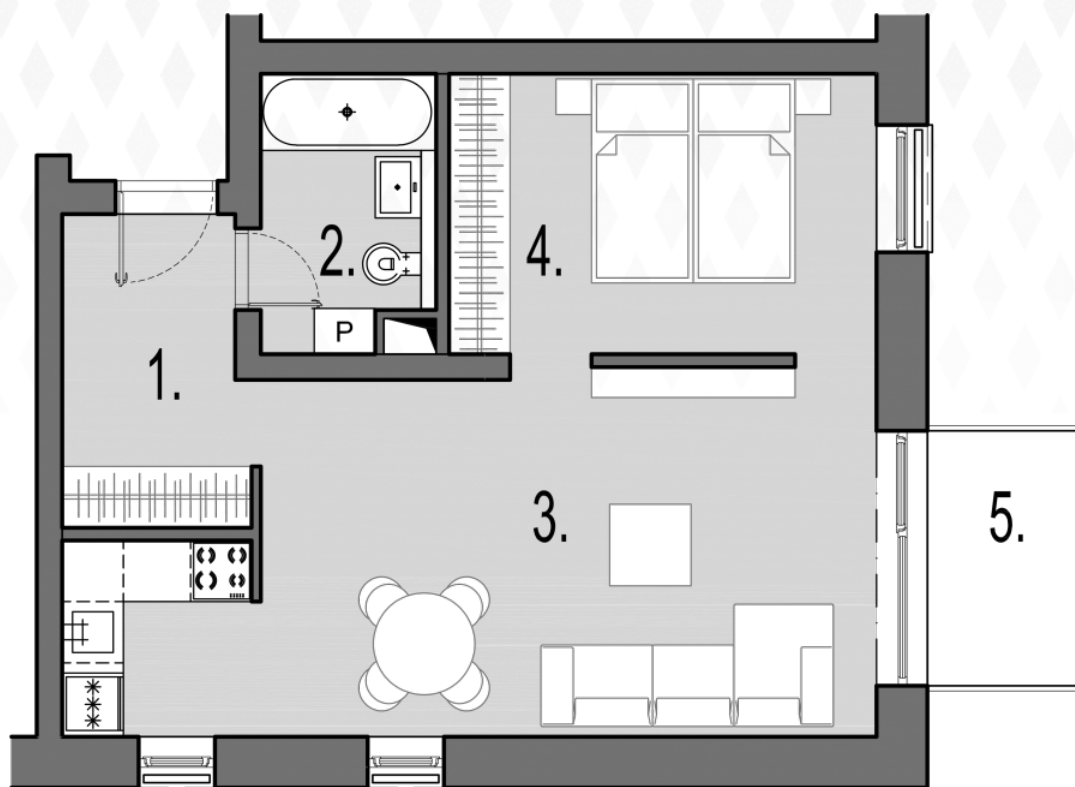

GREEN RESORT

PÔDORYS

INFORMÁCIE

BUDOVA	B4
POSCHODIE	2NP
BYT (2-IZBOVÝ)	B4-6

LEGENDA

1. CHODBA	5,55 m ²
2. KÚPEĽŇA + WC	4,35 m ²
3. OBYTNÁ KUCHYŇA	25,05 m ²
4. SPACIA NIKA	12,10 m ²
5. BALKÓN	3,75 m ²

PLOCHA BYTU SPOLU 47,05 m²