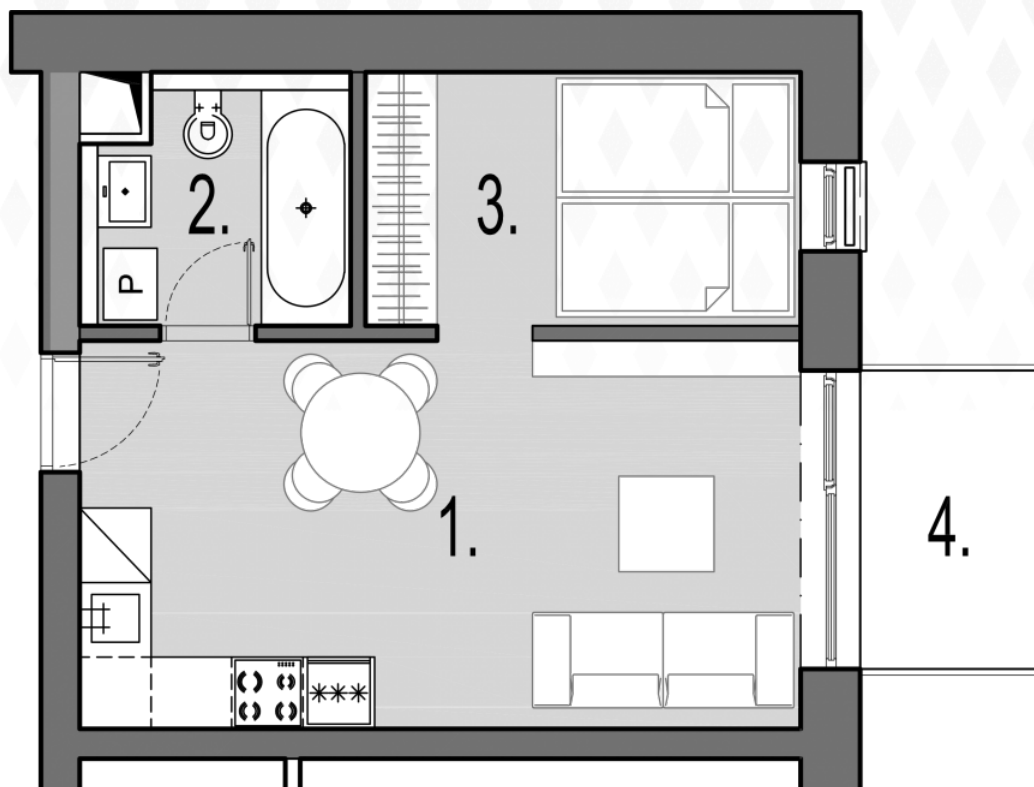

GREEN RESORT

PÔDORYS

INFORMÁCIE

BUDOVA	B4
POSCHODIE	2NP
BYT (1-IZBOVÝ)	B4-5

LEGENDA

1. OBYTNÁ KUCHYŇA	19,60 m ²
2. KÚPEĽŇA + WC	3,99 m ²
3. SPACIA NIKA	8,15 m ²
4. BALKÓN	3,75 m ²

PLOCHA BYTU SPOLU 31,60 m²