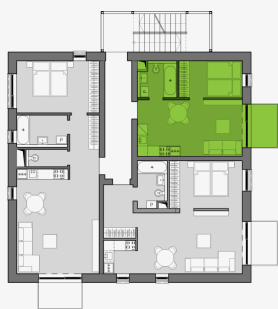

GREEN RESORT

PÔDORYS

INFORMÁCIE

BUDOVA	B4
POSCHODIE	2NP
BYT (1-IZBOVÝ)	B4-5

LEGENDA

1. OBYTNÁ KUCHYŇA	19,60 m ²
2. KÚPEĽŇA + WC	3,99 m ²
3. SPACIA NIKA	8,15 m ²
4. BALKÓN	3,75 m ²

PLOCHA BYTU SPOLU 31,60 m²