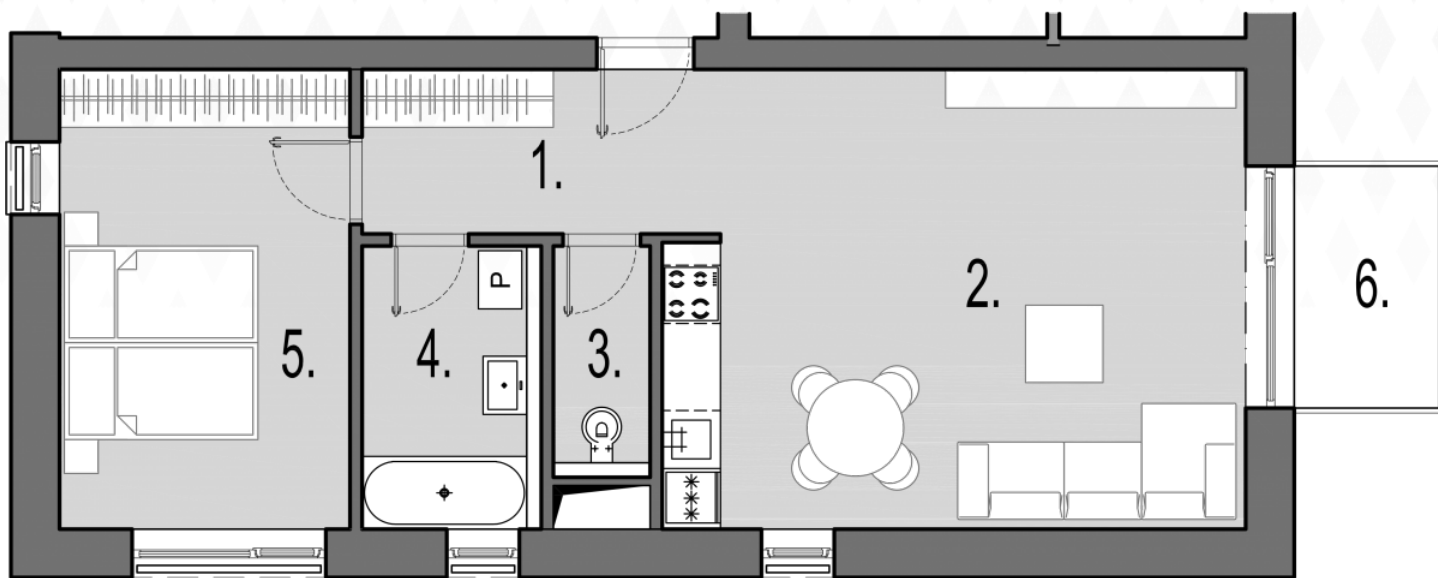

GREEN RESORT

PÔDORYS

INFORMÁCIE

BUDOVA	B4
POSCHODIE	2NP
BYT (2-IZBOVÝ)	B4-4

LEGENDA

1. CHODBA	6,57 m ²
2. OBYTNÁ KUCHYŇA	27,54 m ²
3. WC	2,23 m ²
4. KÚPEĽŇA	4,97 m ²
5. SPÁLŇA	14,25 m ²
6. BALKÓN	3,75 m ²

PLOCHA BYTU SPOLU	55,56 m²
--------------------------	----------------------------