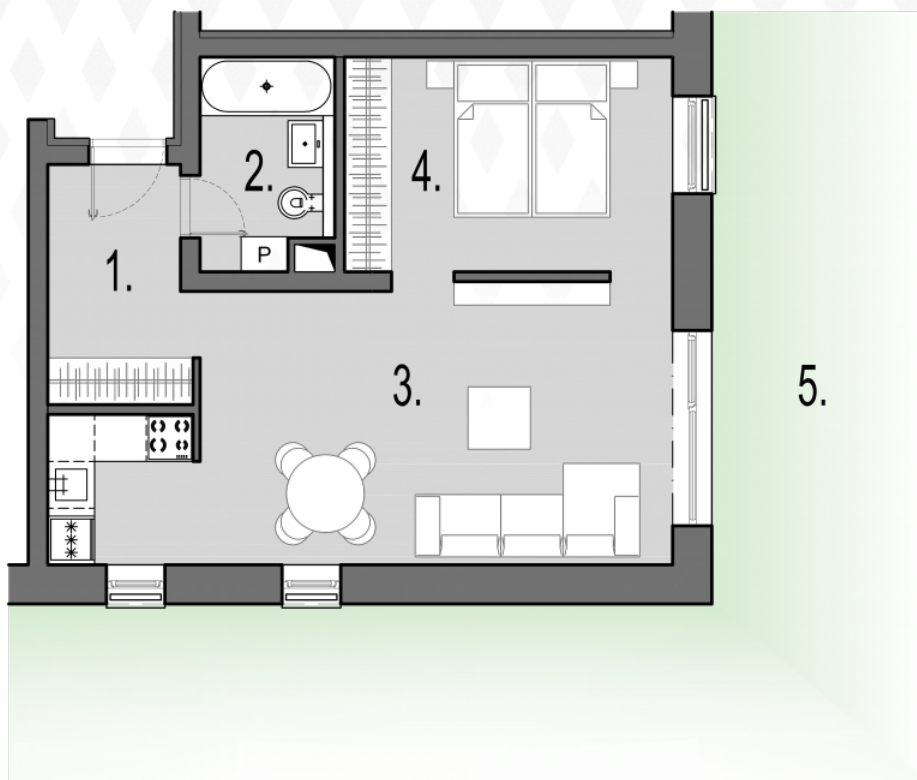

GREEN RESORT

PÔDORYS

INFORMÁCIE

| | |
|-----------|------|
| BUDOVA | B4 |
| POSCHODIE | 1NP |
| BYT | B4-3 |

LEGENDA

| | |
|-------------------|----------------------|
| 1. CHODBA | 5,54 m ² |
| 2. KÚPEĽŇA + WC | 4,58 m ² |
| 3. OBYTNÁ KUCHYŇA | 25,40 m ² |
| 4. SPACIA NIKA | 11,75 m ² |

| | |
|-------------------|----------------------|
| PLOCHA BYTU SPOLU | 47,27 m ² |
| ZÁHRADA | 74,15 m ² |