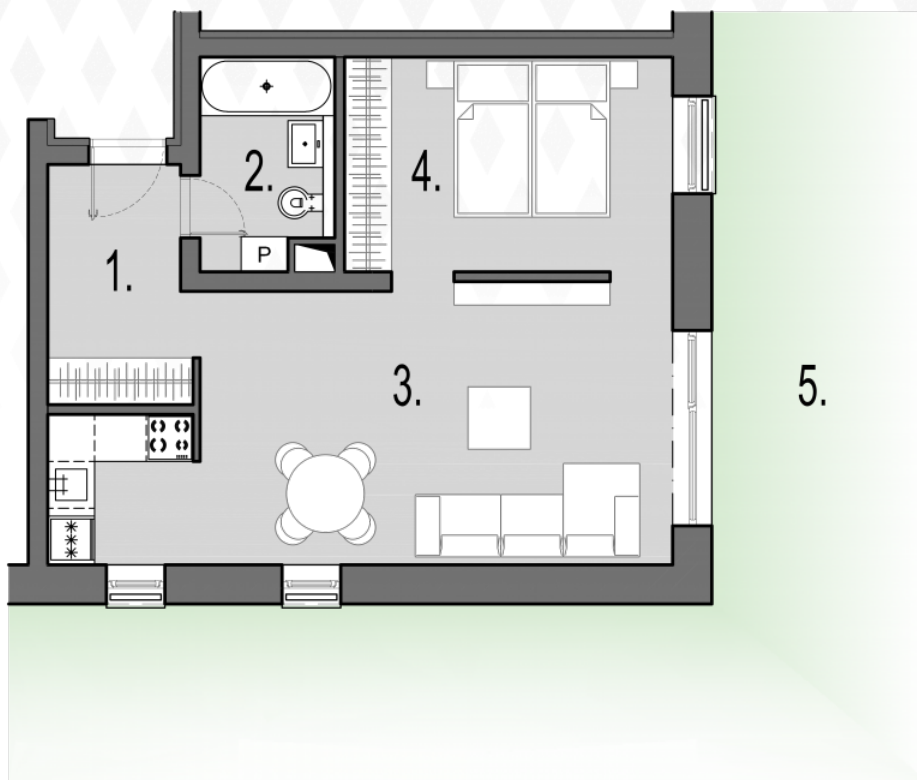

GREEN RESORT

PÔDORYS

INFORMÁCIE

BUDOVA	B4
POSCHODIE	1NP
BYT (2-IZBOVÝ)	B4-3

LEGENDA

1. CHODBA	5,55 m ²
2. KÚPEĽŇA + WC	4,35 m ²
3. OBYTNÁ KUCHYŇA	25,05 m ²
4. SPACIA NIKA	12,10 m ²

PLOCHA BYTU SPOLU	47,05 m ²
ZÁHRADA	74,15 m ²