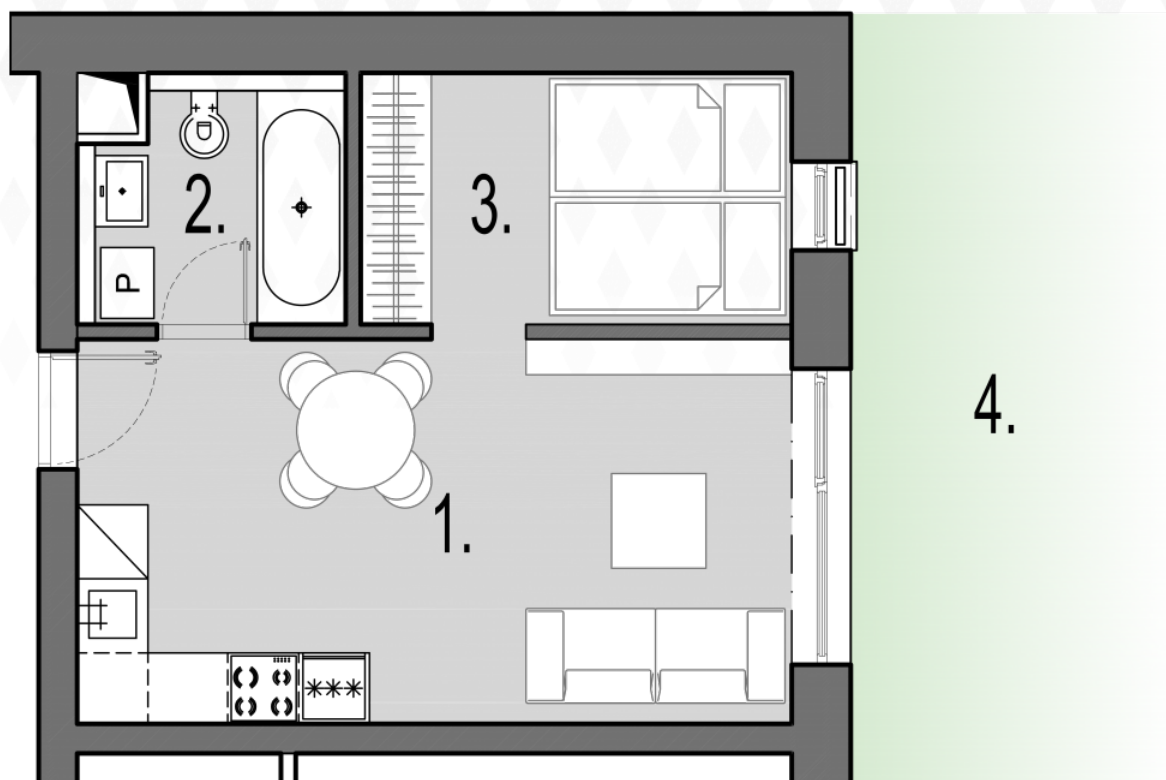

GREEN RESORT

PÔDORYS

INFORMÁCIE

BUDOVA	B4
POSCHODIE	1NP
BYT (1-IZBOVÝ)	B4-2

LEGENDA

1. OBYTNÁ KUCHYŇA	19,60 m ²
2. KÚPEĽŇA + WC	3,99 m ²
3. SPACIA NIKA	8,15 m ²

PLOCHA BYTU SPOLU	31,60 m ²
ZÁHRADA	15,81 m ²