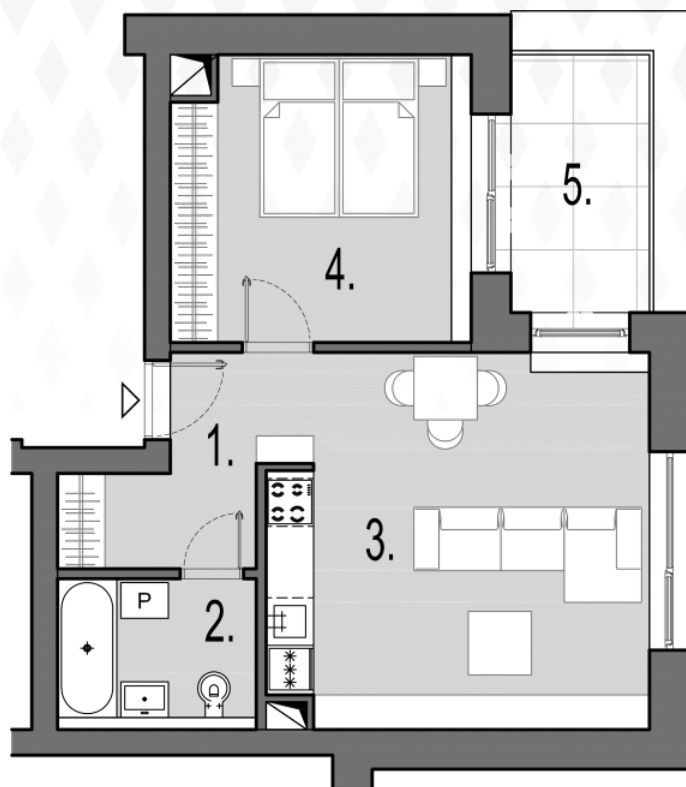

GREEN RESORT

PÔDORYS

INFORMÁCIE

BUDOVA	B3
POSCHODIE	3NP
BYT (2-IZBOVÝ)	B3-8

LEGENDA

1. CHODBA	5,78 m ²
2. KÚPEĽŇA + WC	4,48 m ²
3. OBYTNÁ KUCHYŇA	21,83 m ²
4. SPÁLŇA	13,42 m ²
5. TERASA	5,69 m ²

PLOCHA BYTU SPOLU 45,51 m²