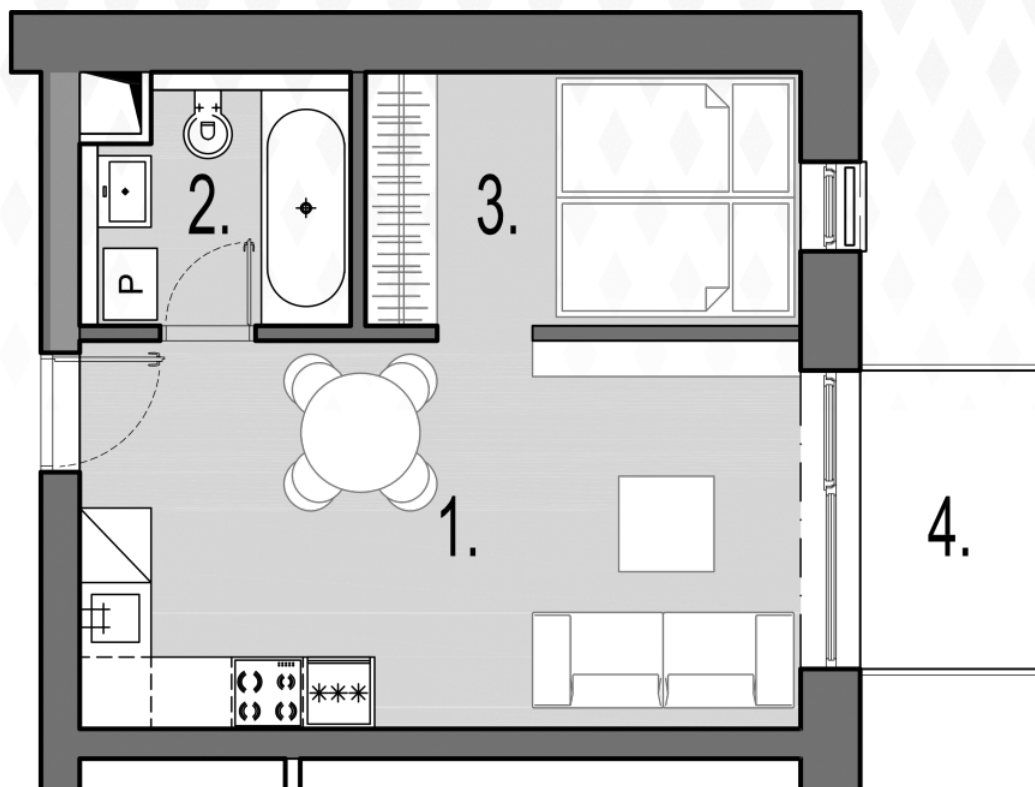

GREEN RESORT

PÔDORYS