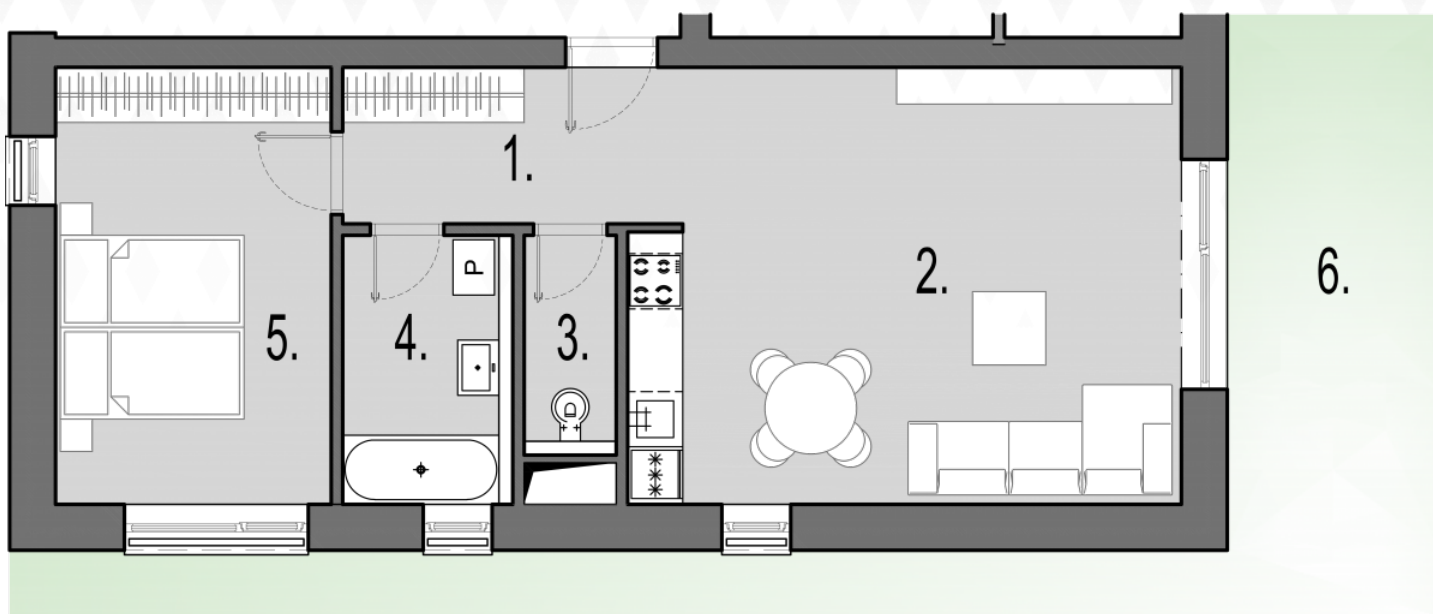

GREEN RESORT

PÔDORYS

INFORMÁCIE

BUDOVA	B3
POSCHODIE	1NP
BYT (2-IZBOVÝ)	B3-1

LEGENDA

1. CHODBA	6,57 m ²
2. OBYTNÁ KUCHYŇA	27,54 m ²
3. WC	2,23 m ²
4. KÚPEĽŇA	4,97 m ²
5. SPÁĽŇA	14,25 m ²

PLOCHA BYTU SPOLU	55,56 m ²
ZÁHRADA	81,65 m ²