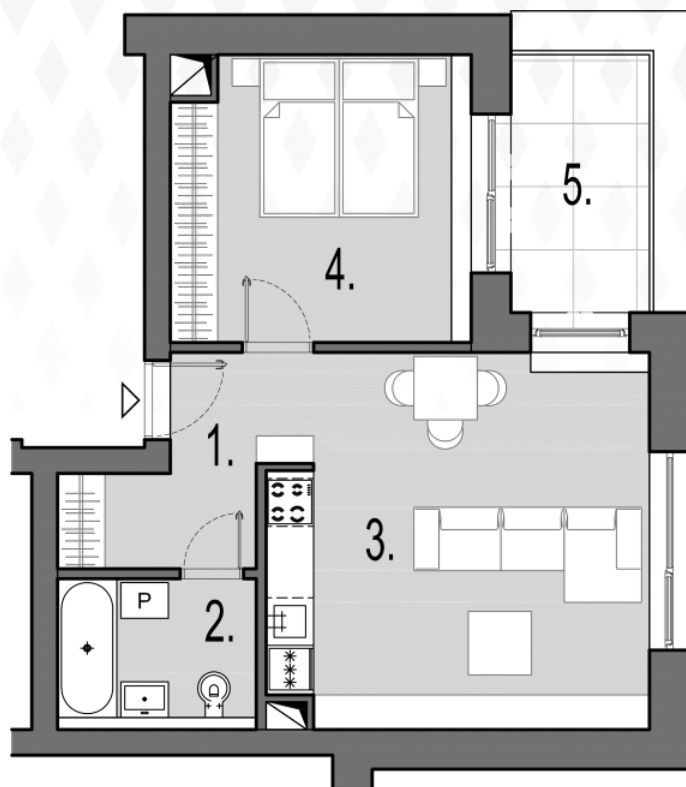

GREEN RESORT

PÔDORYS