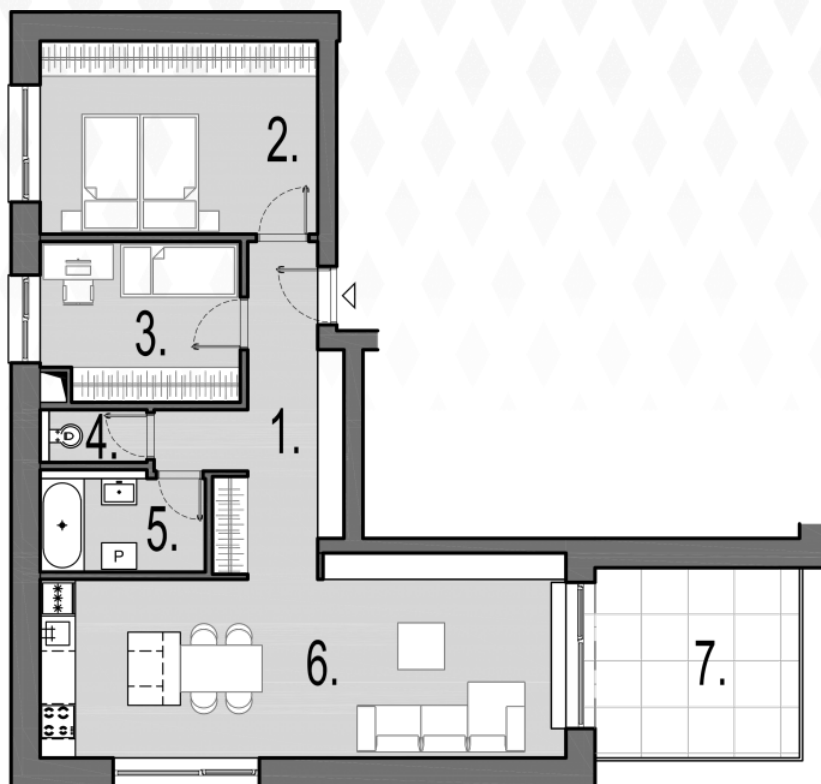

GREEN RESORT

PÔDORYS

INFORMÁCIE

BUDOVA	B2
POSCHODIE	3NP
BYT (3-IZBOVÝ)	B2-7

LEGENDA

1. CHODBA	11,68 m ²
2. IZBA	15,67 m ²
3. IZBA	9,10 m ²
4. WC	1,51 m ²
5. KÚPEĽŇA	4,52 m ²
6. OBYTNÁ KUCHYŇA	29,32 m ²
7. TERASA	11,37 m ²

PLOCHA BYTU SPOLU 71,80 m²