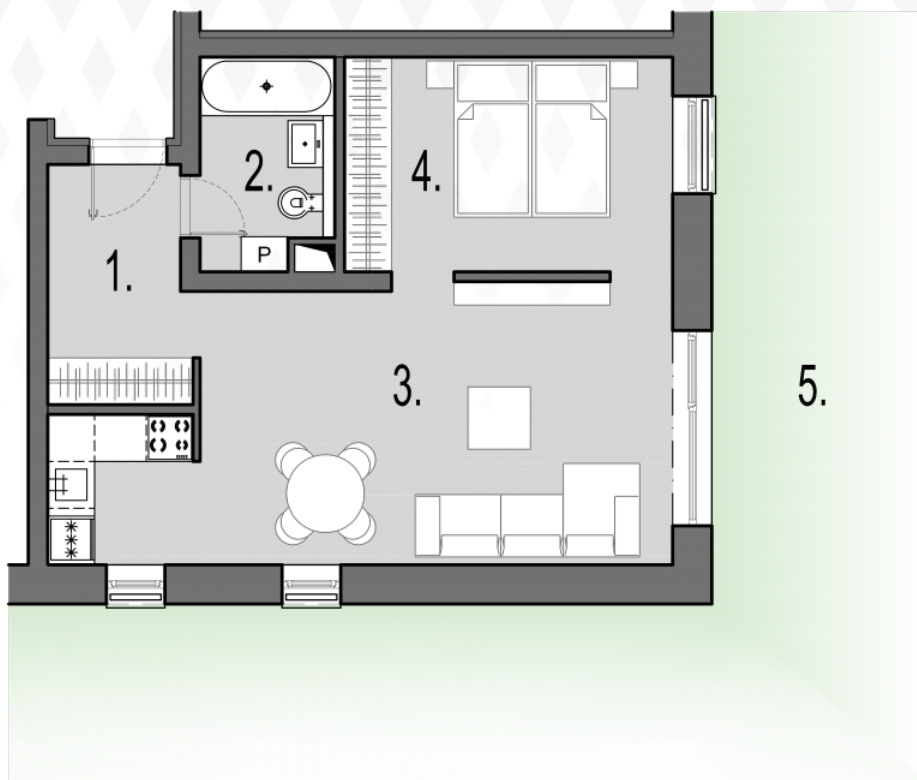

GREEN RESORT

PÔDORYS

INFORMÁCIE

BUDOVA	B2
POSCHODIE	1NP
BYT (2-IZBOVÝ)	B2-3

LEGENDA

1. CHODBA	5,55 m ²
2. KÚPEĽŇA + WC	4,35 m ²
3. OBYTNÁ KUCHYŇA	25,05 m ²
4. SPACIA NIKA	12,10 m ²

PLOCHA BYTU SPOLU	47,05 m ²
ZÁHRADA	93,66 m ²