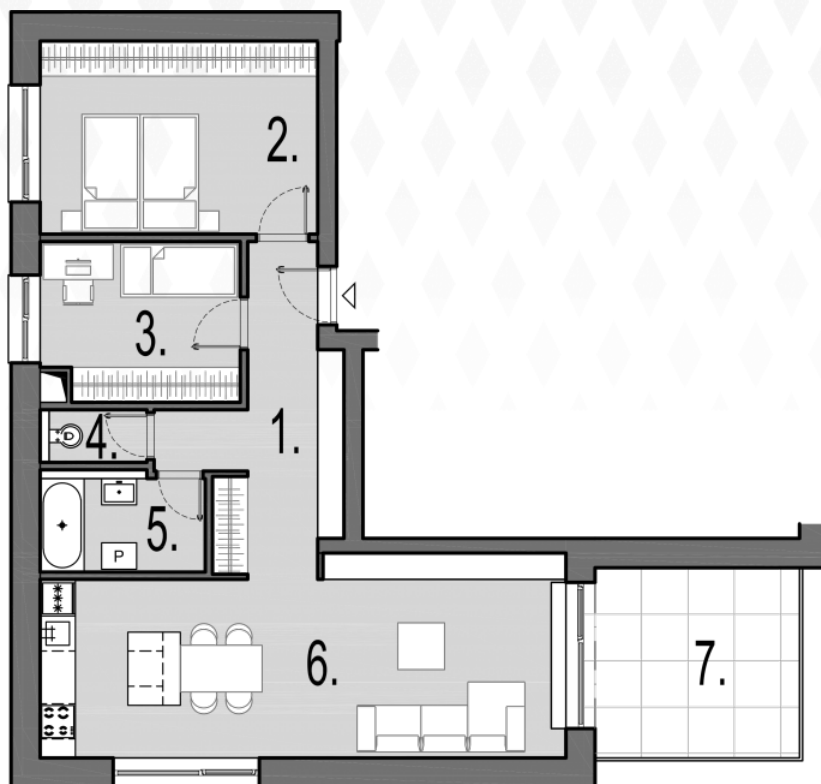

## INFORMÁCIE

BUDOVA	B1
POSCHODIE	3NP
BYT (3-IZBOVÝ)	B1-7

## LEGENDA

1. CHODBA	11,68 m <sup>2</sup>
2. IZBA	15,67 m <sup>2</sup>
3. IZBA	9,10 m <sup>2</sup>
4. WC	1,51 m <sup>2</sup>
5. KÚPEĽŇA	4,52 m <sup>2</sup>
6. OBYTNÁ KUCHYŇA	29,32 m <sup>2</sup>
7. TERASA	11,37 m <sup>2</sup>

---

PLOCHA BYTU SPOLU 71,80 m<sup>2</sup>