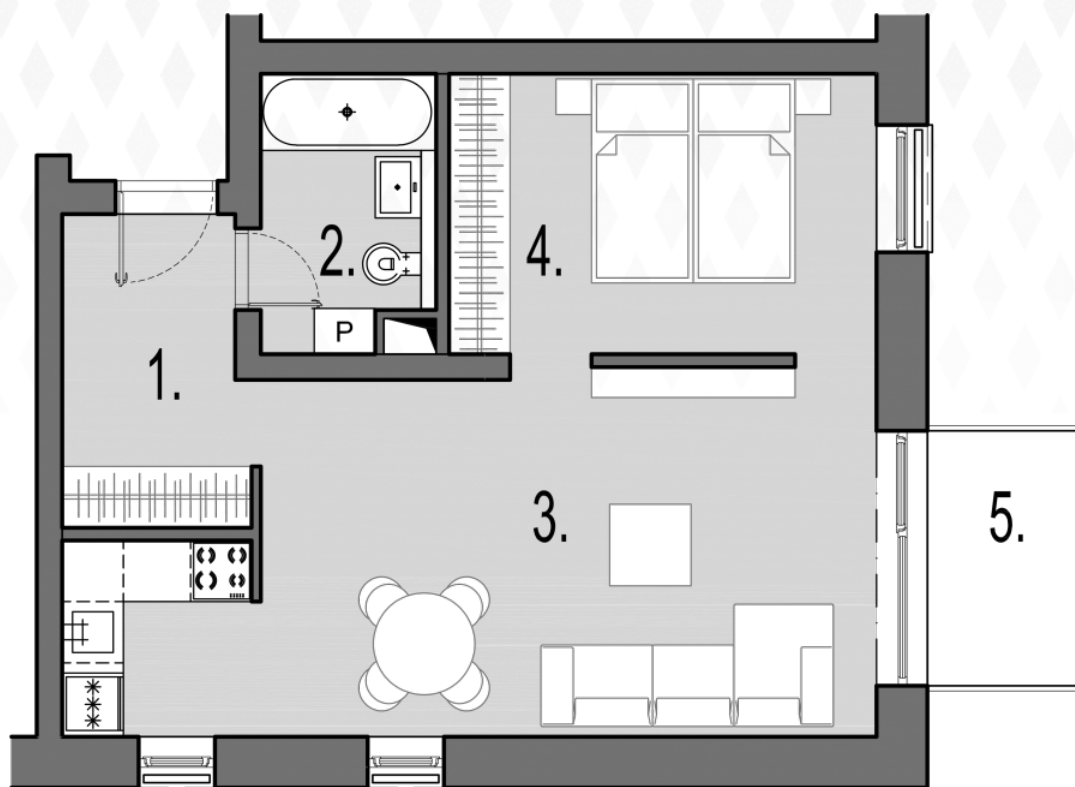

GREEN RESORT

PÔDORYS

INFORMÁCIE

| | |
|----------------|------|
| BUDOVA | B1 |
| POSCHODIE | 2NP |
| BYT (2-IZBOVÝ) | B1-6 |

LEGENDA

| | |
|-------------------|----------------------|
| 1. CHODBA | 5,55 m ² |
| 2. KÚPEĽŇA + WC | 4,35 m ² |
| 3. OBYTNÁ KUCHYŇA | 25,05 m ² |
| 4. SPACIA NIKA | 12,10 m ² |
| 5. BALKÓN | 3,75 m ² |

PLOCHA BYTU SPOLU 47,05 m²