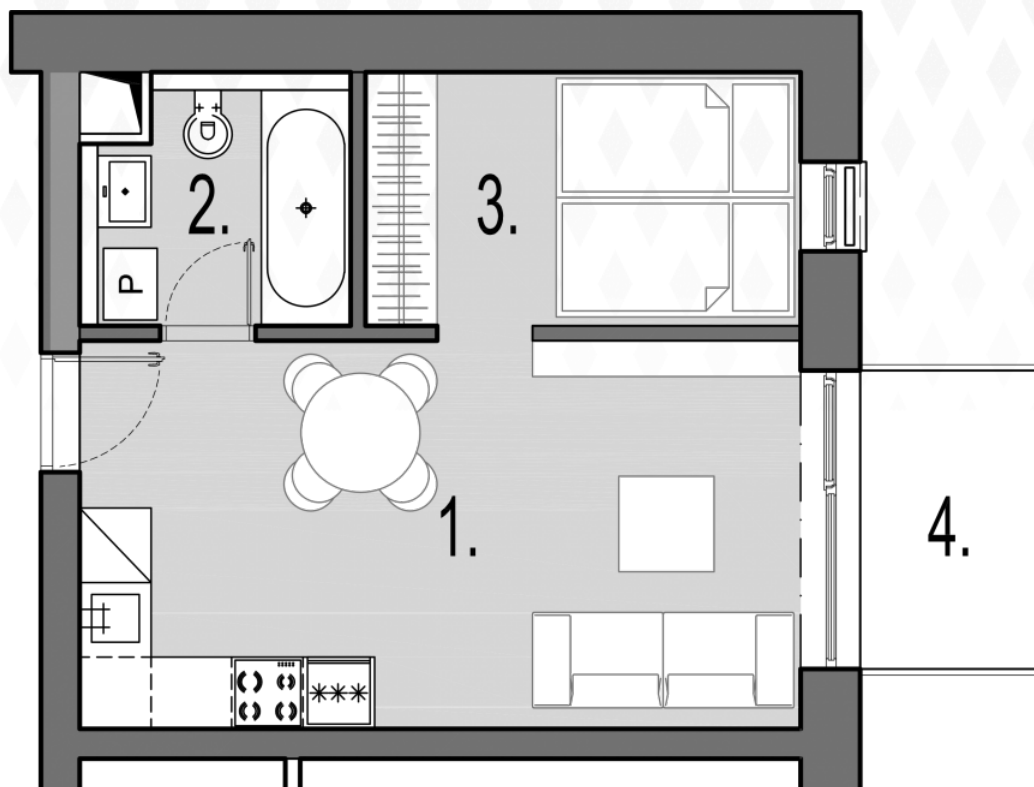

GREEN RESORT

PÔDORYS

INFORMÁCIE

BUDOVA	B1
POSCHODIE	2NP
BYT (1-IZBOVÝ)	B1-5

LEGENDA

1. OBYTNÁ KUCHYŇA	19,60 m ²
2. KÚPEĽŇA + WC	3,99 m ²
3. SPACIA NIKA	8,15 m ²
4. BALKÓN	3,75 m ²

PLOCHA BYTU SPOLU 31,60 m²