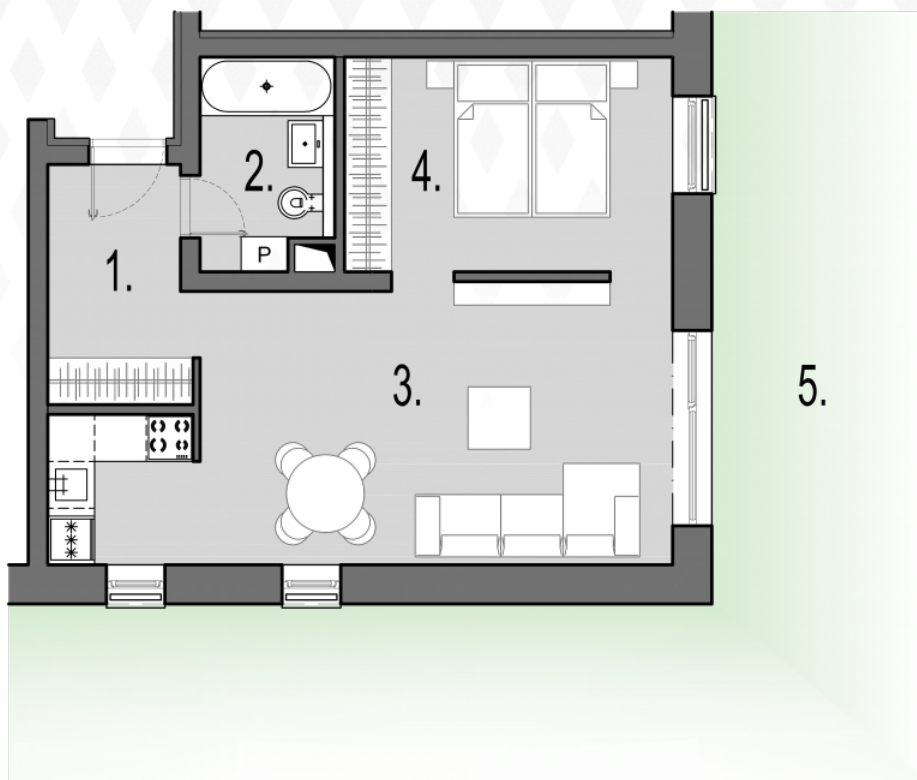

## INFORMÁCIE

BUDOVA	B1
POSCHODIE	1NP
BYT (2-IZBOVÝ)	B1-3

## LEGENDA

1. CHODBA	5,55 m <sup>2</sup>
2. KÚPEĽŇA + WC	4,35 m <sup>2</sup>
3. OBYTNÁ KUCHYŇA	25,05 m <sup>2</sup>
4. SPACIA NIKA	12,10 m <sup>2</sup>

---

PLOCHA BYTU SPOLU	47,05 m <sup>2</sup>
ZÁHRADA	106,07 m <sup>2</sup>