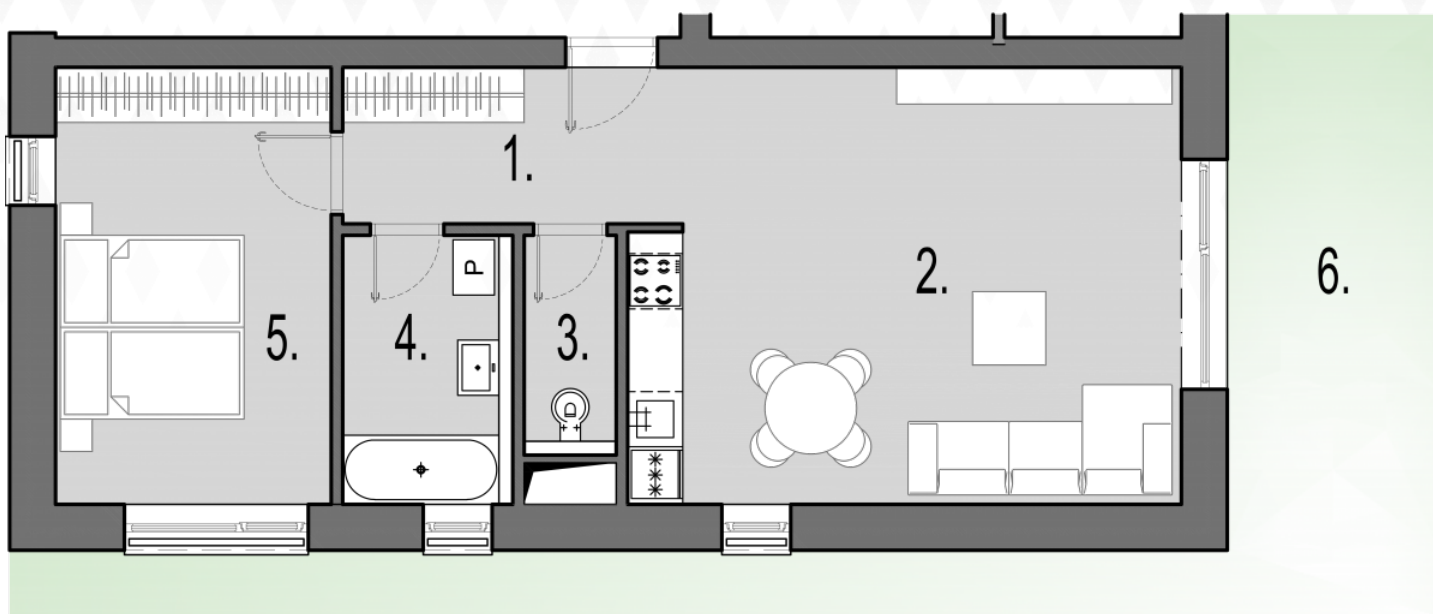

GREEN RESORT

PÔDORYS

INFORMÁCIE

BUDOVA	B1
POSCHODIE	1NP
BYT (2-IZBOVÝ)	B1-1

LEGENDA

1. CHODBA	6,57 m ²
2. OBYTNÁ KUCHYŇA	27,54 m ²
3. WC	2,23 m ²
4. KÚPEĽŇA	4,97 m ²
5. SPÁĽŇA	14,25 m ²

PLOCHA BYTU SPOLU	55,56 m ²
ZÁHRADA	48,52 m ²