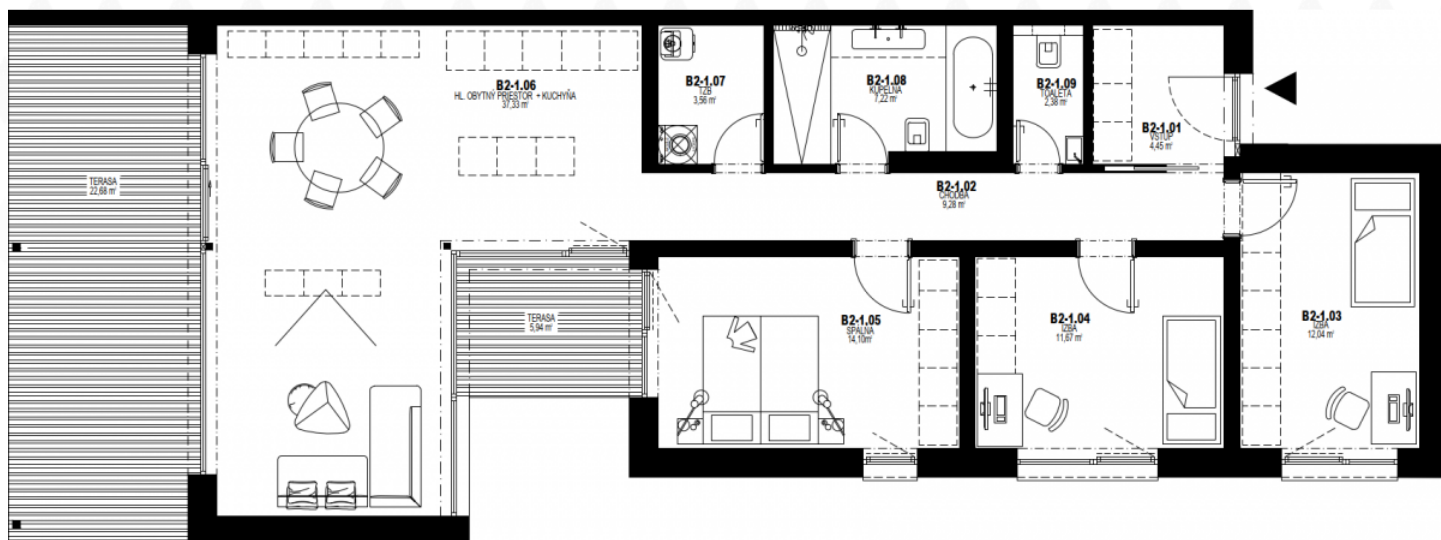

GREEN RESORT

PÔDORYS

INFORMÁCIE

BUDOVA	B
POSCHODIE	1NP
BYT (4-IZBOVÝ)	B2

LEGENDA

1. VSTUP	4,45 m ²
2. CHODBA	9,28 m ²
3. IZBA	12,04 m ²
4. IZBA	11,67 m ²
5. SPÁLŇA	14,10 m ²
6. HL.OBYTNÝ PRIESOTR+ KUCHYŇA	37,33 m ²
7. TZB	3,56 m ²
8. KÚPEĽŇA	7,22 m ²
9. TOALETA	2,38 m ²
10. KOBKA	1,82 m ²

PLOCHA BYTU SPOLU	103,85 m²
TERASA	28,62 m²