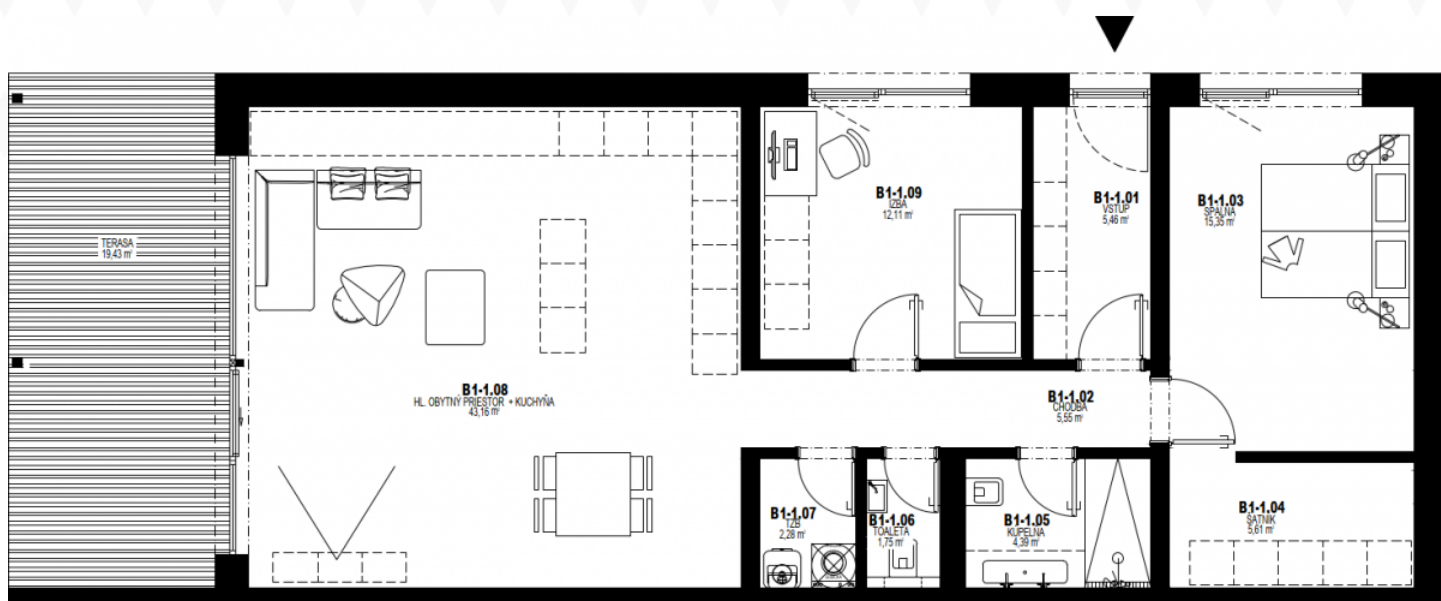

GREEN RESORT

PÔDORYS

INFORMÁCIE

BUDOVA	B
POSCHODIE	1NP
BYT (3-IZBOVÝ)	B1

LEGENDA

1. VSTUP	5,46 m ²
2. CHODBA	5,55 m ²
3. SPÁLŇA	15,35 m ²
4. ŠATNÍK	5,61 m ²
5. KÚPELŇA	4,39 m ²
6. TOALETA	1,75 m ²
7. TZB	2,28 m ²
8. OBÝVAČKA + KUCHYŇA	43,16 m ²
9. IZBA	12,11 m ²
10. KOBKA	1,82 m ²

PLOCHA BYTU SPOLU	97,48 m²
TERASA	19,43 m²