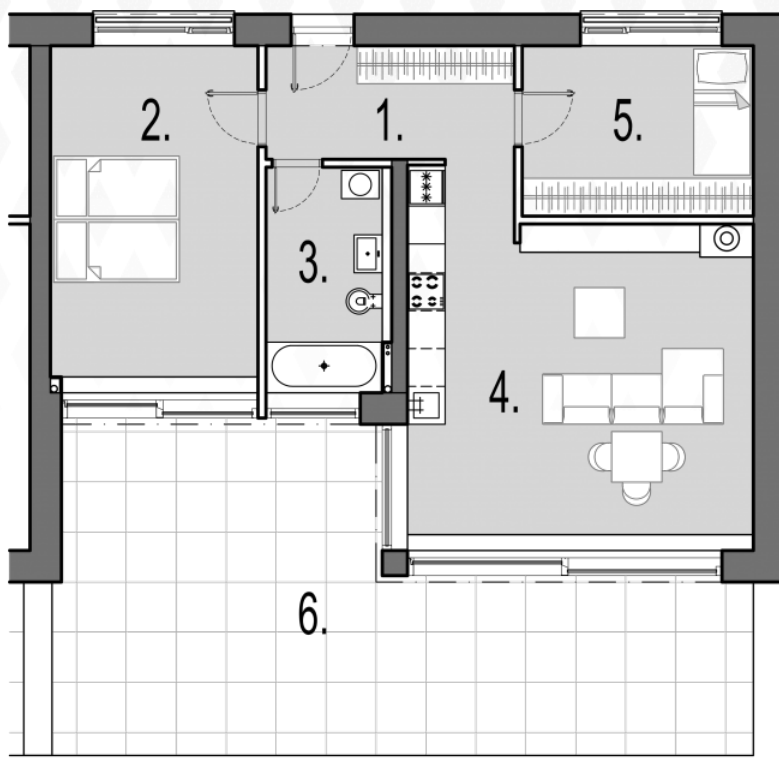

GREEN RESORT

PÔDORYS

INFORMÁCIE

BUDOVA	A3
POSCHODIE	2NP
BYT (3-IZBOVÝ)	A3-8

LEGENDA

1. CHODBA	7,40 m ²
2. SPÁLŇA	18,50 m ²
3. KÚPEĽŇA + WC	6,61 m ²
4. OBYTNÁ KUCHYŇA	30,12 m ²
5. IZBA	9,92 m ²
6. TERASA	43,16 m ²

PLOCHA BYTU SPOLU 72,55 m²