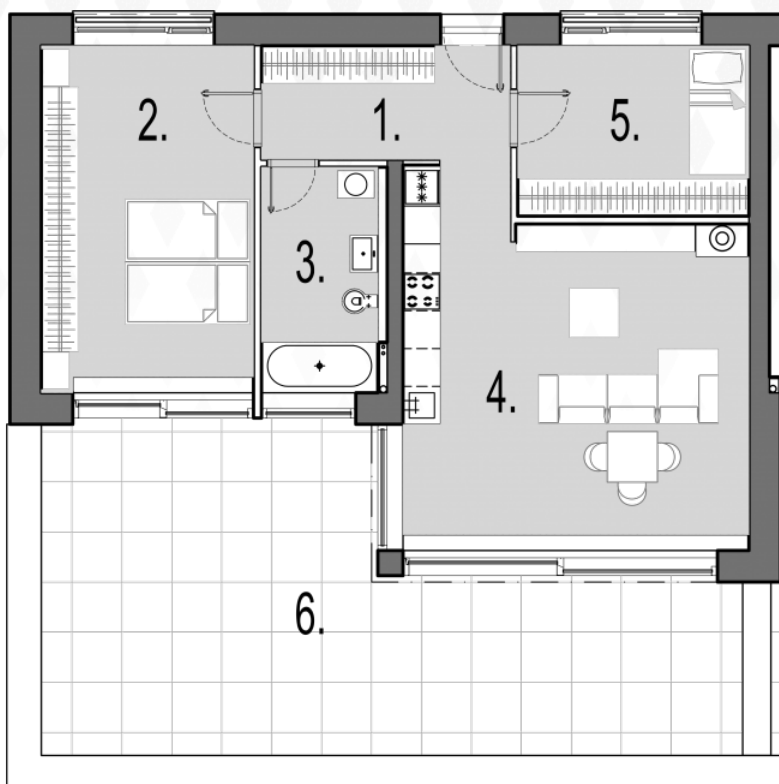

GREEN RESORT

PÔDORYS

INFORMÁCIE

BUDOVA	A3
POSCHODIE	2NP
BYT (3-IZBOVÝ)	A3-7

LEGENDA

1. CHODBA	7,40 m ²
2. SPÁLŇA	18,56 m ²
3. KÚPEĽŇA + WC	6,61 m ²
4. OBYTNÁ KUCHYŇA	30,12 m ²
5. IZBA	9,92 m ²
6. TERASA	43,79 m ²

PLOCHA BYTU SPOLU 72,62 m²