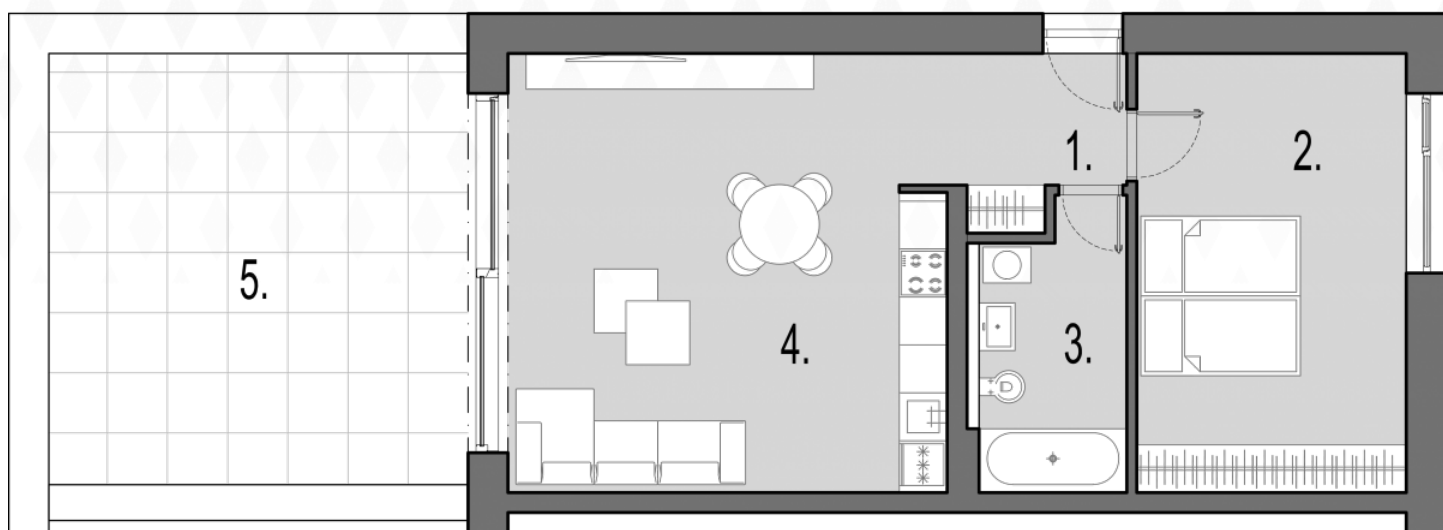

GREEN RESORT

PÔDORYS

INFORMÁCIE

BUDOVA	A3
POSCHODIE	1NP
BYT (2-IZBOVÝ)	A3-3

LEGENDA

1. CHODBA	5,48 m ²
2. SPÁLŇA	18,56 m ²
3. KÚPEĽŇA + WC	6,32 m ²
4. OBYTNÁ KUCHYŇA	29,21 m ²
5. TERASA	28,35 m ²

PLOCHA BYTU SPOLU 59,56 m²