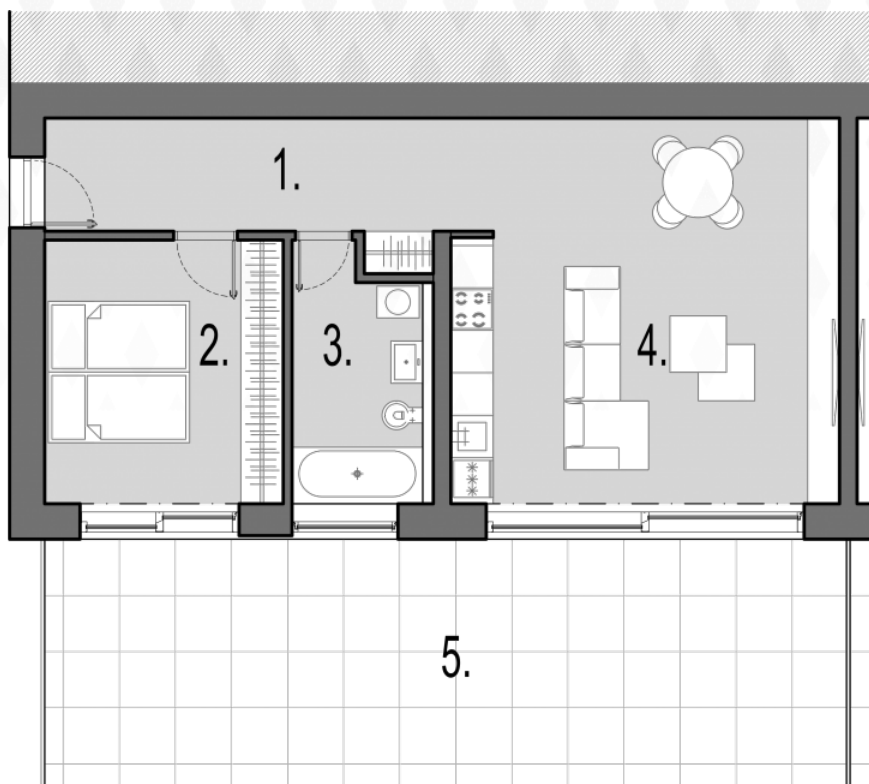

GREEN RESORT

PÔDORYS

INFORMÁCIE

BUDOVA	A3
POSCHODIE	1PP
APARTMÁN (2-IZBOVÝ)	A3-1

LEGENDA

1. CHODBA	10,93 m ²
2. SPÁLŇA	12,57 m ²
3. KÚPEĽŇA + WC	6,32 m ²
4. OBYTNÁ KUCHYŇA	28,96 m ²
5. TERASA	39,72 m ²

PLOCHA BYTU SPOLU 58,78 m²