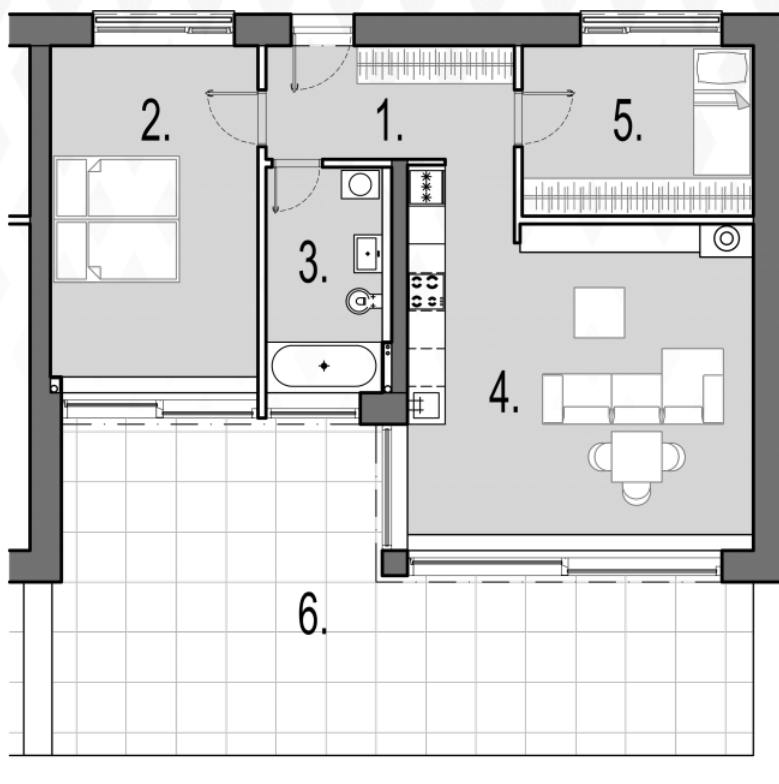

GREEN RESORT

PÔDORYS