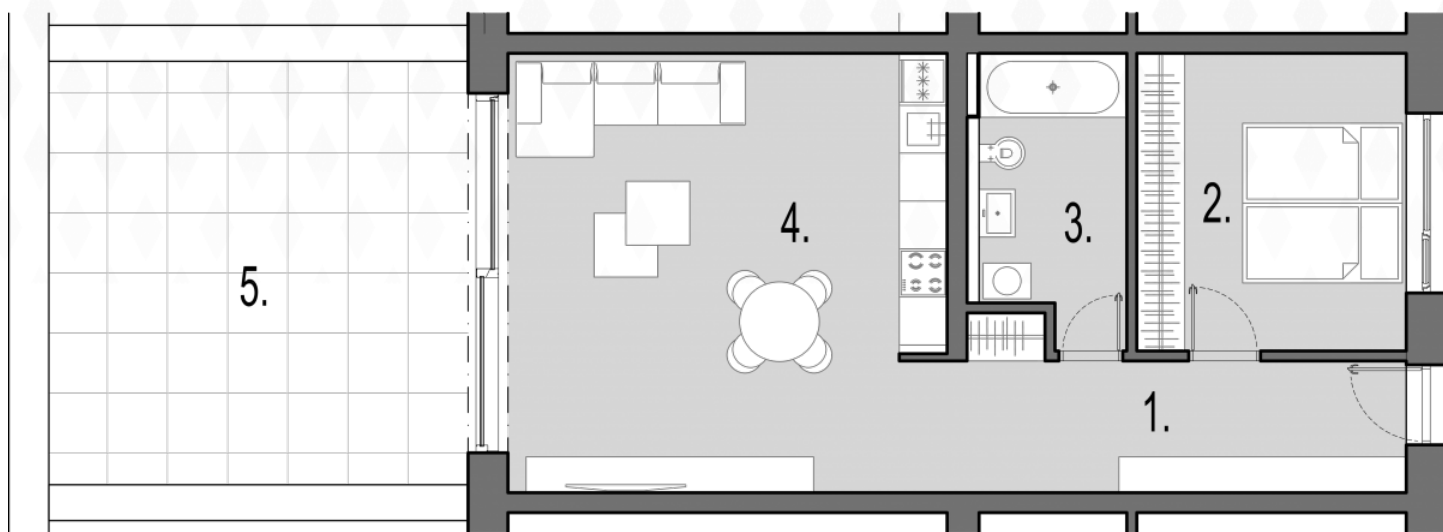

GREEN RESORT

PÔDORYS

INFORMÁCIE

BUDOVA	A2
POSCHODIE	1NP
BYT (2-IZBOVÝ)	A2-5

LEGENDA

1. CHODBA	11,25 m ²
2. SPÁLŇA	12,57 m ²
3. KÚPEĽŇA + WC	6,32 m ²
4. OBYTNÁ KUCHYŇA	29,21 m ²
5. TERASA	27,82 m ²

PLOCHA BYTU SPOLU 59,35 m²