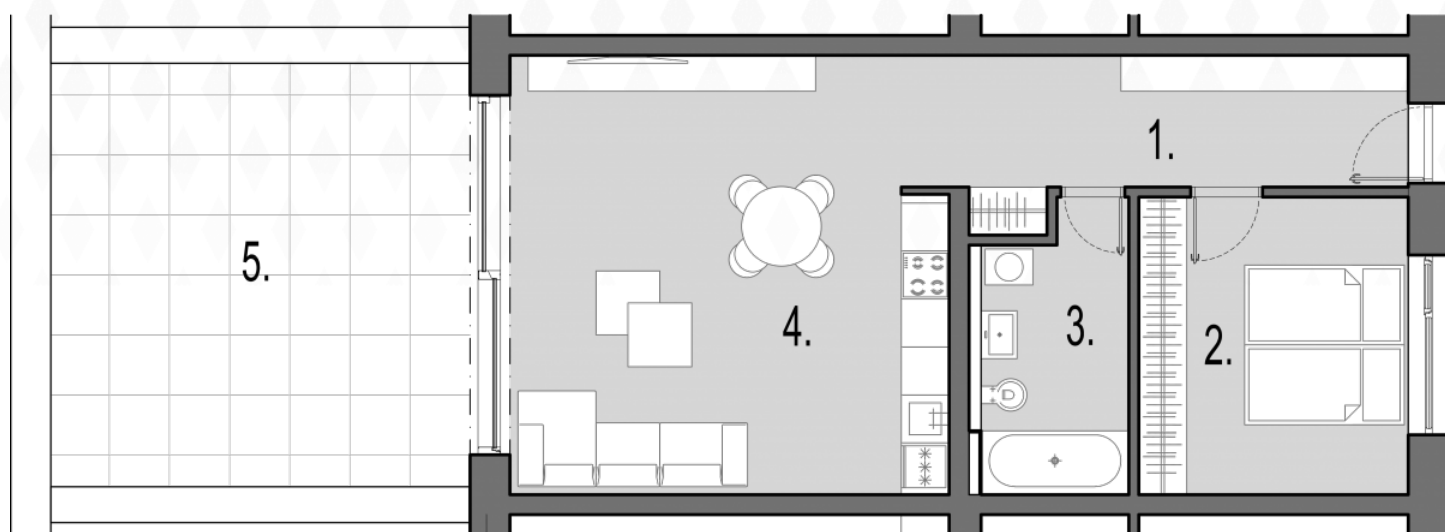

GREEN RESORT

PÔDORYS

INFORMÁCIE

BUDOVA	A2
POSCHODIE	1NP
BYT (2-IZBOVÝ)	A2-4

LEGENDA

1. CHODBA	11,25 m ²
2. SPÁLŇA	12,57 m ²
3. KÚPEĽŇA + WC	6,32 m ²
4. OBYTNÁ KUCHYŇA	29,21 m ²
5. TERASA	27,82 m ²

PLOCHA BYTU SPOLU 59,35 m²