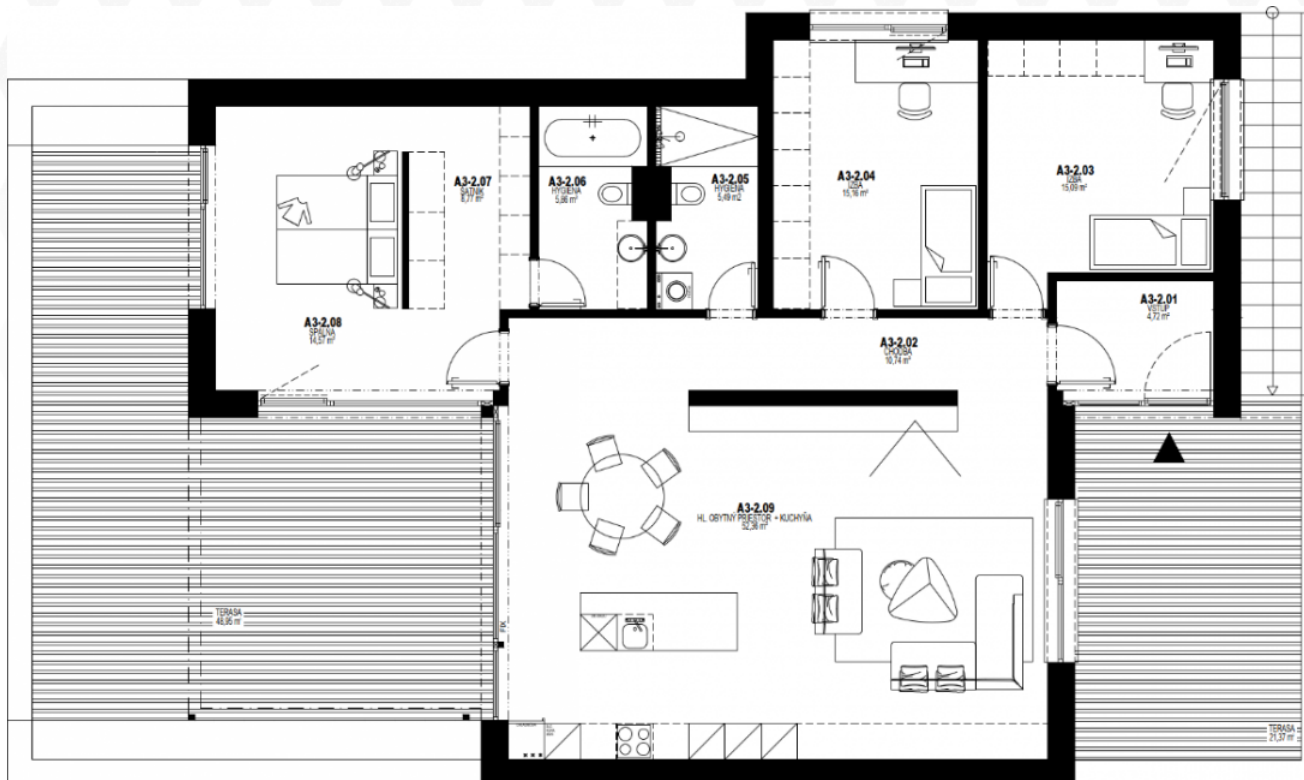

GREEN RESORT

PÔDORYS

INFORMÁCIE

BUDOVA	A
POSCHODIE	2NP
BYT (4-IZBOVÝ)	A3

LEGENDA

1. VSTUP	4,72 m ²
2. CHODBA	10,74 m ²
3. IZBA	15,09 m ²
4. IZBA	15,16 m ²
5. HYGIENA	5,49 m ²
6. HYGIENA	5,86 m ²
7. ŠATNÍK	8,77 m ²
8. SPÁLŇA	14,57 m ²
9. OBÝVAČKA + KUCHYŇA	52,36 m ²
10. KOBKA	1,80 m ²

PLOCHA BYTU SPOLU	132,76 m²
TERASA	70,32 m²